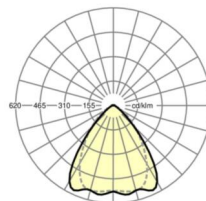

параметры

номер заказа	19535006035
код EAN	4020863434183
номер таможенного тарифа	94051190
Знак прохождения контроля	IP 20, класс защиты I, ENEC10 VDE, F, HACCP DIN10500/Food/IFS-пригодность для применения/BRC, Indoor, CE
Степень ударопрочности IK	IK03 (-20°C bis 35°C)
Температура окружения	ta -20°C в 35°C
Особые свойства	Готовность к IoT «Ready for IoT»
Гарантийный срок	5 лет
Государственные программы поддержки	BEG - государственные субсидии для энергосберегающих зданий (действительна только для Германии)

электротехника

Балласт	Электронный драйвер DALI2 (1 штука)
Мощность системы	49W
сетевое напряжение	230V/50Hz
автоматический предохранитель (пусковой ток)	13 штук/B10, 24 штук/B16, 25 штук/C10, 40 штук/C16
класс энергосбережения/Источник света	C

Оптика

Оснастка	LED, цветопередача/оттенок света CRI ≥ 80 / 4000K
Допуск для координаты цветности (MacAdam)	3SDCM
Номинальный световой поток	8583lm
Срок службы LED	50000h L80/B10 (Tq 35°C), 70000h L80/B50 (Tq 35°C), 100000h L80/B50 (Tq 30°C)
светоотдача светильников	175lm/W
Угол излучения	80° (C0) / 75° (C90)
UGR поп./вдоль	20.6 / 21.3

DEEP-LINK

<https://www.regiolum.de/ru/article/19535006035>

Ссылка	LED 8000lm 840
ηLB	100 %
Φ ↓/↑	98 % / 2 %
UGR поп./вдоль	20.6 / 21.3